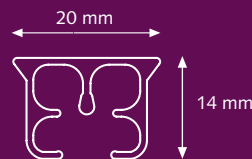

Profiel

Schaal 1:1
Weight: 202 gr/m
Aluminium Extrusie
Maten: 14 mm x 20 mm.

Eenvoudig te monteren:
inklikken-positioneren-
vastzetten

Montage

- ① CKS Rail
- ② KS Glijder
- ③ CKS Overschuifglijder
- ④ CKS Voorloper
- ⑤ CKS Poelie

SK Plafondsteun

SK Aluminium afstandsteun enkel

- A) 7,5 cm, B) 6,3 cm
- A) 10 cm, B) 8,8 cm

Wandsteun

3,5 cm, 6 cm

A) Min. 10 cm

A) Min. 15 cm

SK Aluminium afstandsteun dubbel