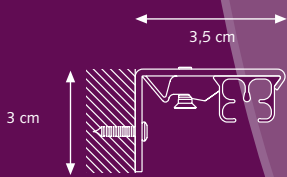

Profiel

Schaal 1:1
Weight: 202 gr/m
Aluminium Extrusie
Maten: 14 mm x 20 mm.

Eenvoudig te monteren:
inklikken-positioneren-
vastzetten

Montage

- ① CKS Rail
- ② KS Glijder
- ③ CKS Overschuifglijder
- ④ CKS Voorloper
- ⑤ CKS Poelie

SK Plafondsteun

SK Aluminium afstandsteun enkel

- A) 7,5 cm, B) 6,3 cm
- A) 10 cm, B) 8,8 cm

Wandsteun

3,5 cm, 6 cm

A) Min. 10 cm

A) Min. 15 cm

SK Aluminium afstandsteun dubbel

- A) 15 cm, B) 9,2 cm, C) 4,5 cm
- A) 20 cm, B) 9,2 cm, C) 9,5 cm

SK Aluminium afstandsteun drievoud

25 cm

Leverbare kleuren:

Vul de artikelnummers aan met de kleurcode

01 Wit **06 Zwart**
03 Zilver

Speciale kleuren op aanvraag.