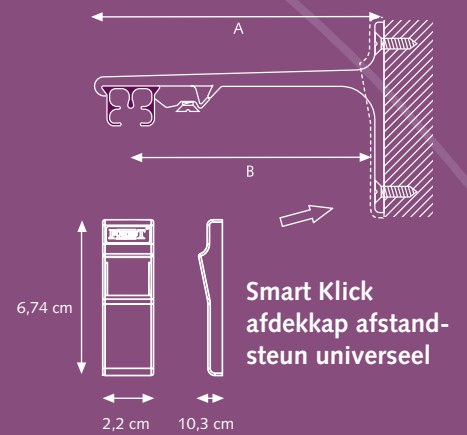

Profiel

Schaal 1:1
Weight: 202 gr/m
Aluminium Extrusie
Maten: 14 mm x 20 mm.

Eenvoudig te monteren:
inklikken-positioneren-
vastzetten

Montage

- ① CKS Rail
- ② KS Glijder
- ③ CKS Overschuifglijder
- ④ CKS Voorloper
- ⑤ CKS Poelie

SK Plafondsteun

SK Aluminium afstandsteun enkel

- A) 7,5 cm, B) 6,3 cm
- A) 10 cm, B) 8,8 cm

Wandsteun

3,5 cm, 6 cm

A) Min. 10 cm

A) Min. 15 cm

SK Aluminium afstandsteun dubbel