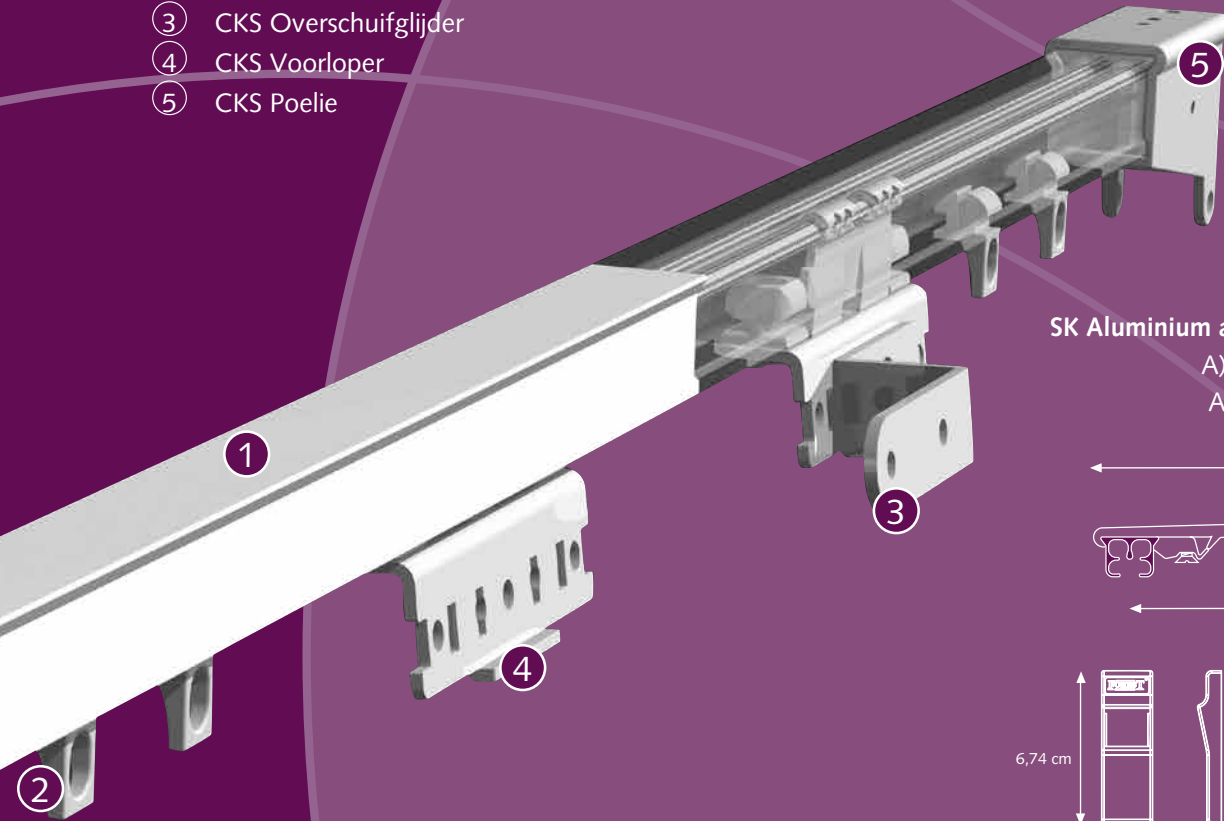

FOREST[®]

DRAPERY HARDWARE

CKS[®]
Corded Klick System

CKS[®] Corded Klick System

Product informatie

- Hoogwaardig en efficiënt, koordbediend gordijnrailsysteem.
- Eenvoudig en snel te monteren met de Smart Klick plafondsteun of wandsteun.
- Rail kan zowel in binnen- als buitenbocht gebogen worden met een radius van 10 cm.
- Ook te buigen in grotere radius voor o.a. halfronde erkers.
- A-symmetrische, inklikbare glijders, geruisarm en UV-bestendig.
- Max. draaggewicht: ± 6 kg. per meter.
- Kleuren: wit
- Speciale kleuren op aanvraag.
- Lengtes: 4, 5 en 6 meter.
- Kwaliteit rail: aluminium gechromateerd, gepoedercoat en antifractie behandeling.
- Alle KS onderdelen toepasbaar

Buigen

De rail kan gebogen worden in elke richting met een radius van 10 cm met behulp van het KS Compact buigapparaat. Er moeten wel andere buigstrips gebruikt worden. Bochten met een grotere radius kunnen gebogen worden op de variozet of met het elektrisch buigapparaat. Zo ook het buigen voor speciale ramen. Bochten met een specifieke radius zijn ook op aanvraag leverbaar.

Profiel

Schaal 1:1
Weight: 202 gr/m
Aluminium Extrusie
Maten: 14 mm x 20 mm.

Eenvoudig te monteren:
inklikken-positioneren-
vastzetten

Montage

- ① CKS Rail
- ② KS Glijder
- ③ CKS Overschuifglijder
- ④ CKS Voorloper
- ⑤ CKS Poelie

SK Plafondsteun

SK Aluminium afstandsteun enkel

- A) 7,5 cm, B) 6,3 cm
- A) 10 cm, B) 8,8 cm

Wandsteun

3,5 cm, 6 cm

A) Min. 10 cm

A) Min. 15 cm

SK Aluminium afstandsteun dubbel