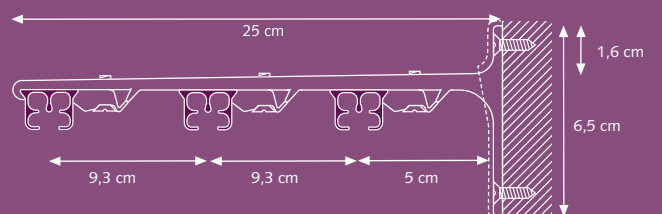

Profiel

Schaal 1:1
Weight: 202 gr/m
Aluminium Extrusie
Maten: 14 mm x 20 mm.

Eenvoudig te monteren:
inklikken-positioneren-
vastzetten

Montage

- ① CKS Rail
- ② KS Glijder
- ③ CKS Overschuifglijder
- ④ CKS Voorloper
- ⑤ CKS Poelie

SK Plafondsteun

SK Aluminium afstandsteun enkel

- A) 7,5 cm, B) 6,3 cm
- A) 10 cm, B) 8,8 cm

Wandsteun

3,5 cm, 6 cm

A) Min. 10 cm

A) Min. 15 cm

SK Aluminium afstandsteun dubbel

- A) 15 cm, B) 9,2 cm, C) 4,5 cm
- A) 20 cm, B) 9,2 cm, C) 9,5 cm

SK Aluminium afstandsteun drievoud

25 cm

Leverbare kleuren:

Vul de artikelnummers aan met de kleurcode

01 Wit **06 Zwart**
03 Zilver

Speciale kleuren op aanvraag.