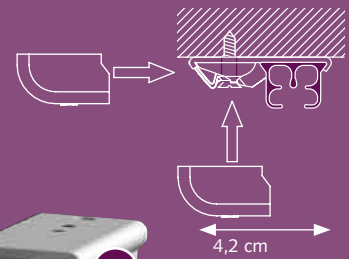

Buigen

De rail kan gebogen worden in elke richting met een radius van 10 cm met behulp van het KS Compact buigapparaat. Er moeten wel andere buigstrips gebruikt worden. Bochten met een grotere radius kunnen gebogen worden op de variozet of met het elektrisch buigapparaat. Zo ook het buigen voor speciale ramen. Bochten met een specifieke radius zijn ook op aanvraag leverbaar.

Profiel

Schaal 1:1
Weight: 202 gr/m
Aluminium Extrusie
Maten: 14 mm x 20 mm.

Eenvoudig te monteren:
inklikken-positioneren-
vastzetten

Montage

- ① CKS Rail
- ② KS Glijder
- ③ CKS Overschuifglijder
- ④ CKS Voorloper
- ⑤ CKS Poelie

SK Plafondsteun

SK Aluminium afstandsteun enkel

- A) 7,5 cm, B) 6,3 cm
- A) 10 cm, B) 8,8 cm

Wandsteun

3,5 cm, 6 cm

A) Min. 10 cm

A) Min. 15 cm

SK Aluminium afstandsteun dubbel